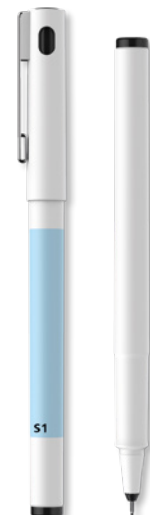

Topliner 963 Recycling

Encre / Inchiostro

Couleurs d'encre spéciales disponibles sur demande.
I seguenti colori speciali sono disponibili su richiesta.

Fineliner en plastique mat opaque. Encre cap off, pour que le stylo puisse rester ouvert pendant 2-3 jours.
Clip et support de pointe en métal, épaisseur de trait 0,4 mm.

Fineliner con fusto in materiale plastico opaco. Inchiostro Cap off, può rimanere senza cappuccio per 2-3 giorni.
Clip in metallo e punta rivestita in metallo da 0,4 mm.

***Corps fabriqué à 82 % de matériau recyclé. Soutien financier à des projets de protection du climat.**

034

Encre / Inchiostro:

Corps en couleur Pantone sur demande / Ulteriori colori del fusto disponibili su richiesta
Quantité minimum / Quantitativo minimo: ≥ 10.000 pcs. / pz.
Réf. / Codice ordine: 996399

Positions de marquage (en mm) Aree di stampa (in mm)

Sérigraphie / Serigrafia:

S1 : 58 × 28 mm

Fineliner
Fineliner