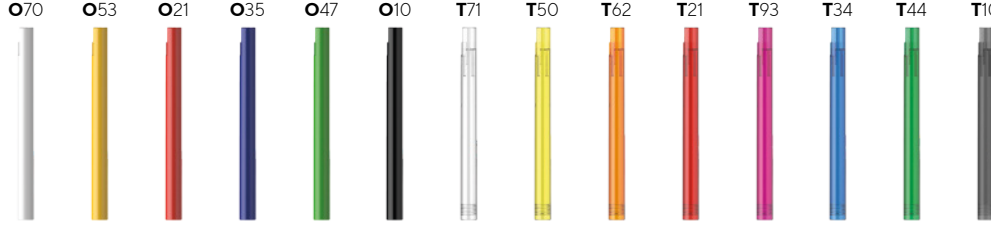

Mix & Match

Mit dem ausgeklügelten Prinzip Mix & Match können mehrere Farben miteinander kombiniert werden.

With the ingenious "Mix & Match" principle, several colours can be combined with each other.

Farben Colours

Verfügbar ab / Available from: ≥1.000 St. / pcs.
Bestell-Nr. / Ref. No.: 937399

Farbauswahl / Select colour:

Cliphülse /
Clip sleeve

Oberteil /
Upper part

Spitze /
Tip

Sondergehäusefarbe auf Anfrage / Special colours for pen body upon request
Mindestmenge / Minimum quantity: ≥10.000 St. / pcs.
Bestell-Nr. / Ref. No.: 937399