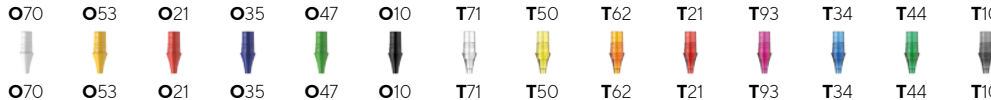

Verfügbar ab / Available from: ≥1.000 St. / pcs.
Bestell-Nr. / Ref. No.: 937399

Farbauswahl / Select colour:

Cliphülse /
Clip sleeve

Oberteil /
Upper part

Spitze /
Tip

Sondergehäusefarbe auf Anfrage / Special colours for pen body upon request
Mindestmenge / Minimum quantity: ≥10.000 St. / pcs.
Bestell-Nr. / Ref. No.: 937399