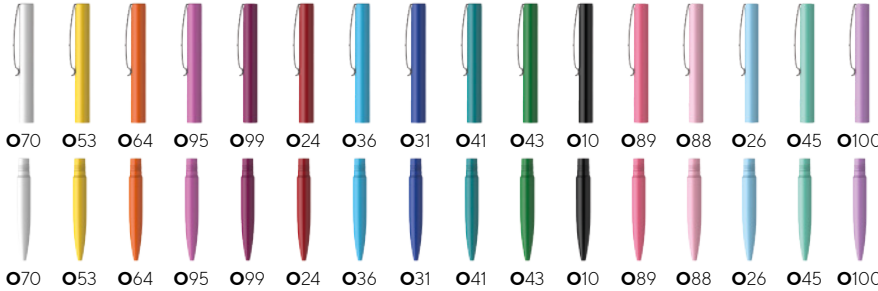

Couleurs Colori

Disponibile à partir de /
Disponibile da:
Réf. /
Codice ordine:

≥ 2.500
pcs. / pz

930899

**Choix de
couleurs /
Seleziona il
colore:**

Partie supérieure /
Fusto superiore