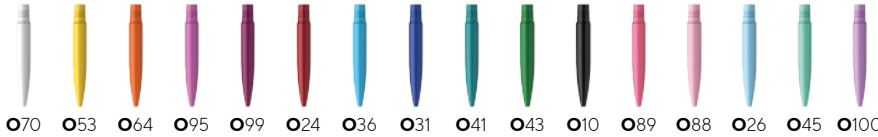

Partie avant /
Fusto inferiore

Recharge / Refill:

Possibilité de
combiner les
couleurs des
différentes partie
des stylos selon
les indications à
gauche /
Configurazione
libera degli articoli
elencati a sinistra

Corps en couleur Pantone sur demande / Ulteriori colori del fusto disponibili su richiesta
Quantité minimum / Quantitativo minimo: ≥10.000 pcs. / pz.
Réf. / Codice ordine: 930899

Positions de marquage (en mm) Aree di stampa (in mm)

Sérigraphie / Serigrafia:

S2.1 : 52 × 12 mm (≥ 1 000)
S2.2 : 52 × 20 mm (≥ 2 500)
S3 : 20 × 26,5 mm
S8 : 18 × 26,5 mm