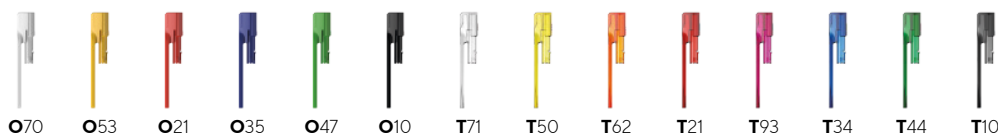

Couleurs Colori

Disponibile à partir de /

Disponibile da: ≥1.000 pcs. / pz.

Réf. / Codice ordine: 937499

Choix de couleurs / Seleziona il colore:

Douille du clip /
 Clip avvolgente

Partie supérieure /
 Fusto superiore

Pointe /
 Puntale

orps en couleur Pantone sur demande / Ulteriori colori del fusto disponibili su richiesta
 Quantité minimum / Quantitativo minimo: ≥10.000 pcs. / pz.
 Réf. / Codice ordine: 937499

Positions de marquage (en mm)