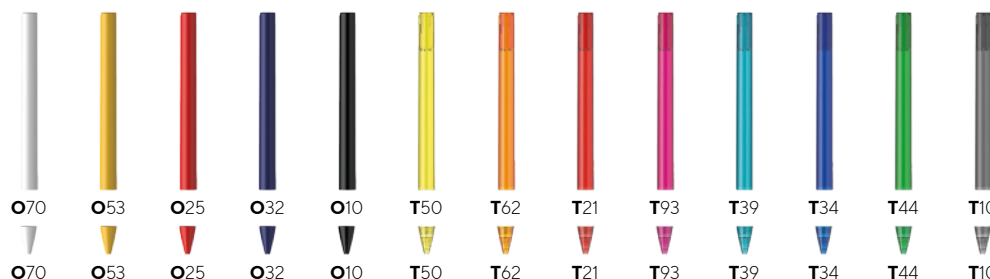

Farben Colours

Verfügbar ab / Available from: ≥ 300 St. / pcs.
Bestell-Nr. / Ref. No.: 939699

Farbauswahl / Select colour:

Oberteil /
Upper part

Spitze /
Tip

Sondergehäusefarbe auf Anfrage / Special colours for pen body upon request
Mindestmenge / Minimum quantity: ≥ 10.000 St. / pcs.
Bestell-Nr. / Ref. No.: 939699