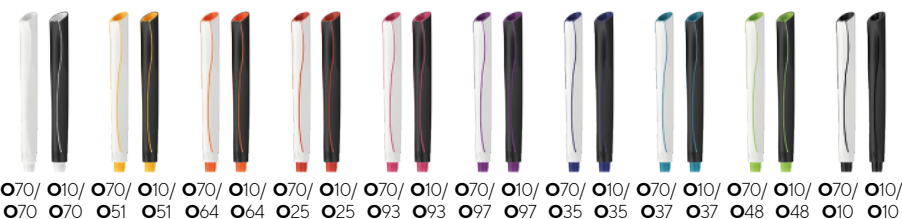

Mix & Match

Avec le système intelligent de « Mix & Match », les couleurs des stylos peuvent être combinées entre elles.
Con l'intelligente sistema "Mix & Match", diversi colori possono essere combinati tra loro.

Couleurs Colori

Disponible à partir de /
Disponibile da:

≥ 300 pcs. / pz.

Réf. / Codice ordine:

931599 (sans impression « Ange Bleu » / senza stampa logo "Blue Angel")

931589 (avec impression « Ange Bleu » / con stampa logo "Blue Angel")

Choix de couleurs / Seleziona il colore:

Bouton poussoir (la couleur du top du bouton
poussoir est assortie à la couleur du corps) /
Pulsante (pezzo inserito stesso colore del fusto)

Prolongation de la partie supérieure /
Prolunga superiore

Clip 1:
Clip sans rainure (imprimable) /
Clip senza scanalature (stampabile)

Partie supérieure /
Fusto superiore

Pointe /
Puntale

Corps en couleur Pantone sur demande / Ulteriori colori del fusto disponibili su richiesta