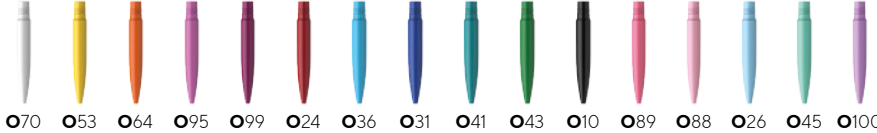

Update

K 15

Mine / Refill 770 M

Eine Bestückung mit anderer Schreibfarbe ist auf Anfrage möglich.
Can be equipped with other ink colour upon request.

Druckkugelschreiber aus opakem Kunststoff mit glänzender Oberfläche. Clip, Zierring und Druckknopf aus Metall.
Ausgestattet mit Schneider-Mine 770 M.

Financial support for climate protection projects.

Inspiration

Farben Colours

**Verfügbar ab /
Available from:**
**Bestell-Nr. /
Ref. No.:**

≥1.000 St. / pcs.

930 930 930 930 930 930 930 930 930 930 930 930 930 930 930 930 930
88 85 86 809 89 82 810 83 87 804 81 842 849 843 844 848

≥2.500
St. / pcs.

930899

**Farbauswahl /
Select colour:**

Oberteil /
Upper part

Freie Kombinati-
onsmöglichkeit der
links aufgeführten
Teile /
Free configuration
of the items listed
on the left-hand
side

Vorderteil /
Front part