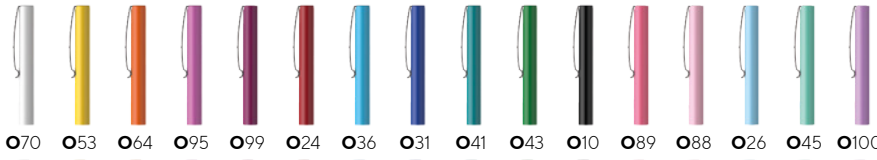

Update

K 15

Mine / Refill 770 M

Eine Bestückung mit anderer Schreibfarbe ist auf Anfrage möglich.
Can be equipped with other ink colour upon request.

Druckkugelschreiber aus opakem Kunststoff mit glänzender Oberfläche. Clip, Zierring und Druckknopf aus Metall.
Ausgestattet mit Schneider-Mine 770 M.

Financial support for climate protection projects.

Inspiration

Farben Colours

**Verfügbar ab /
Available from:**
**Bestell-Nr. /
Ref. No.:**

≥1.000 St. / pcs.

930 930 930 930 930 930 930 930 930 930 930 930 930 930 930 930 930
88 85 86 809 89 82 810 83 87 804 81 842 849 843 844 848

≥2.500
St. / pcs.

930899

**Farbauswahl /
Select colour:**

Oberteil /
Upper part

Freie Kombinati-
onsmöglichkeit der
links aufgeführten
Teile /
Free configuration
of the items listed
on the left-hand
side

Vorderteil /
Front part