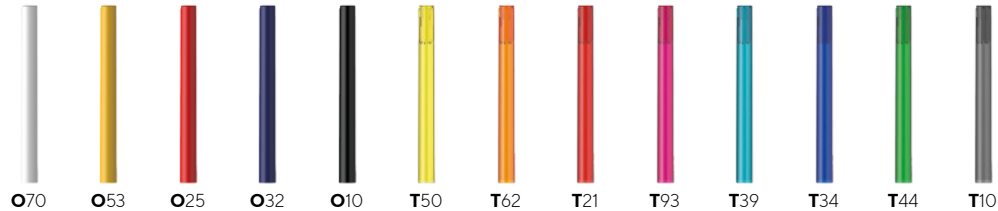

Penna a sfera a scatto a superficie lucida in materiale plastico trasparente o opaco. Puntale, clip e pulsante in metallo.
Dotata di refill Schneider 774 M.

Soutien financier à des projets de protection du climat.

Sostegno finanziario a progetti di protezione del clima.

Inspiration Ispirazione

Couleurs Colori

Disponibile à partir de /

Disponibile da:

≥ 300 pcs. / pz.

Réf. / Codice ordine:

939899

Choix de couleurs / Seleziona il colore:

Partie supérieure /
Fusto superiore

Corps en couleur Pantone sur demande / Ulteriori colori del fusto disponibili su richiesta
Quantité minimum / Quantitativo minimo: ≥ 10.000 pcs. / pz.
Réf. / Codice ordine: 939899